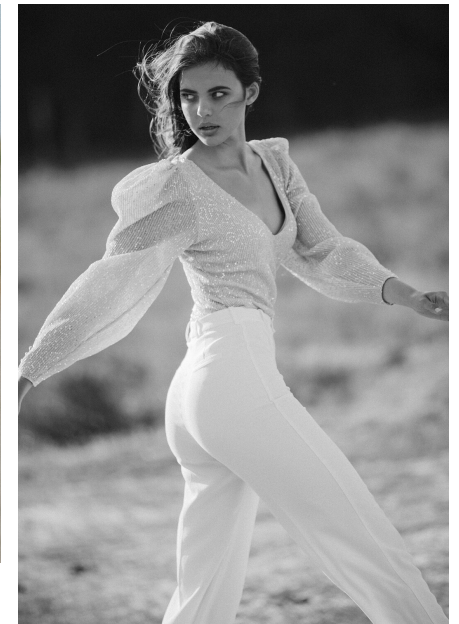

# Sara Koene

Details Height 175 cm Size 36 Bust 85 cm Waist 63 cm  
Hips 91 cm Shoes 38 Hair Brown Eyes Hazel

[www.2rmodels.com](http://www.2rmodels.com) | [info@2rmodels.com](mailto:info@2rmodels.com)  
+31 6 833 18 051