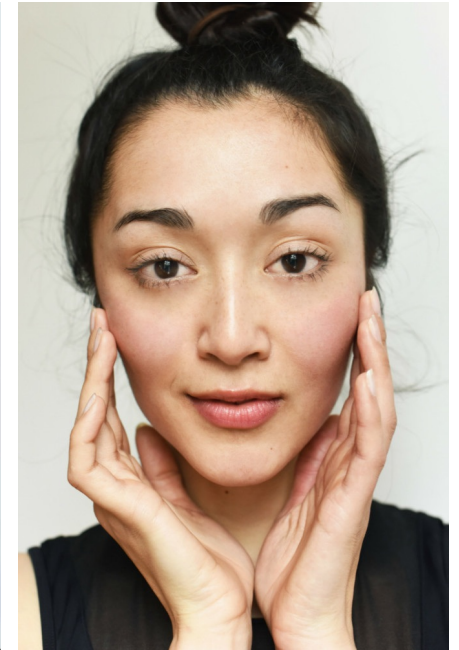

# Daisy

Details Height 177 cm Size 36 Bust 82 cm Waist 61 cm  
Hips 91 cm Shoes 40.5 Hair Dark brown Eyes Brown

[www.2rmodels.com](http://www.2rmodels.com) | [info@2rmodels.com](mailto:info@2rmodels.com)  
+31 6 833 18 051