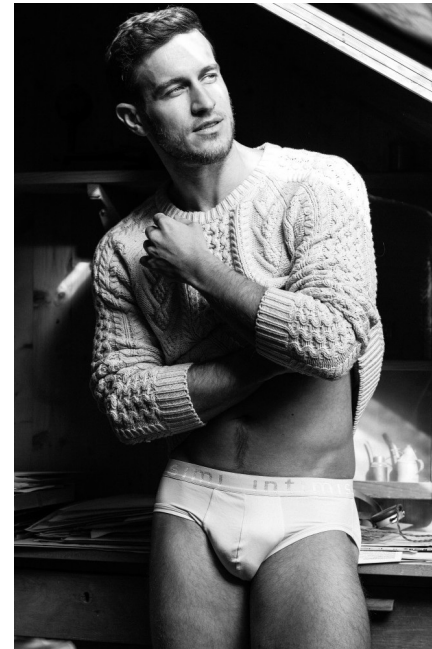

# Simon

Details Height 180 cm Chest 100 cm Waist 80 cm Hips 91 cm Shoes 42 Hair Brown Eyes Blue

[www.2rmodels.com](http://www.2rmodels.com) | [info@2rmodels.com](mailto:info@2rmodels.com)  
+31 6 833 18 051