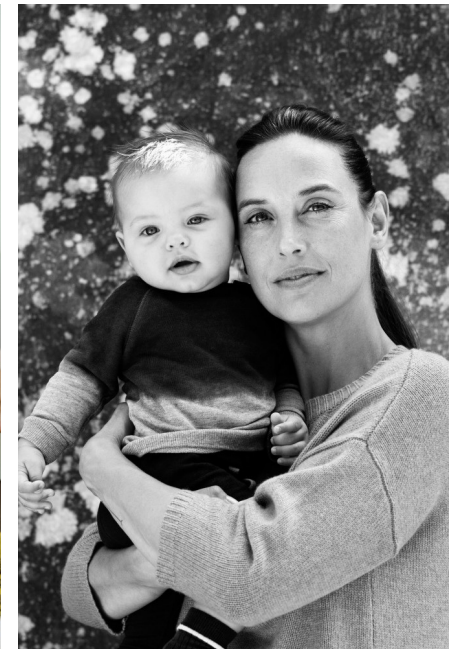

Manon S.

Details Height 180 cm Size 38 Bust 84 cm Waist 70 cm
Hips 96 cm Shoes 39 Hair Dark brown Eyes Green brown

www.2rmodels.com | info@2rmodels.com
+31 6 833 18 051