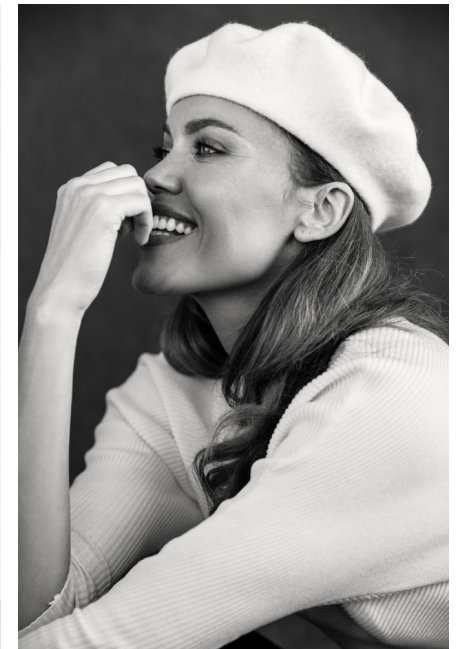

# Jamilla

Details Height 179 cm Size 36-38 Bust 87 cm Waist 70 cm  
Hips 97 cm Shoes 40 Hair Brown Eyes Green

[www.2rmodels.com](http://www.2rmodels.com) | [info@2rmodels.com](mailto:info@2rmodels.com)  
+31 6 833 18 051