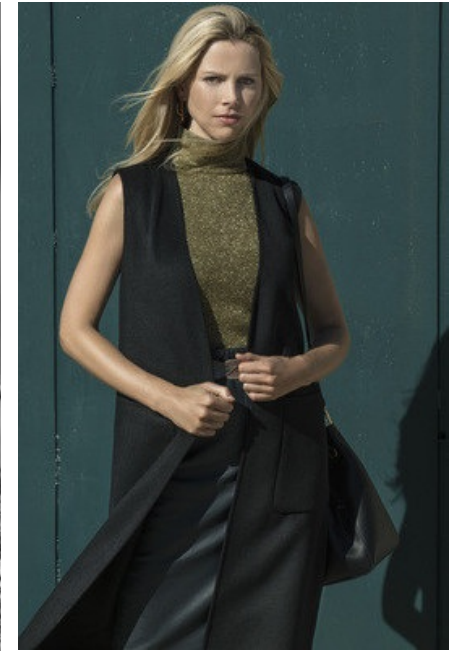

Diana Zwarthoed

Details Height 180 cm Size 36-38 Bust 87 cm Waist 66 cm
Hips 95 cm Shoes 41 Hair Blond Eyes Blue green

www.2rmodels.com | info@2rmodels.com
+31 6 833 18 051