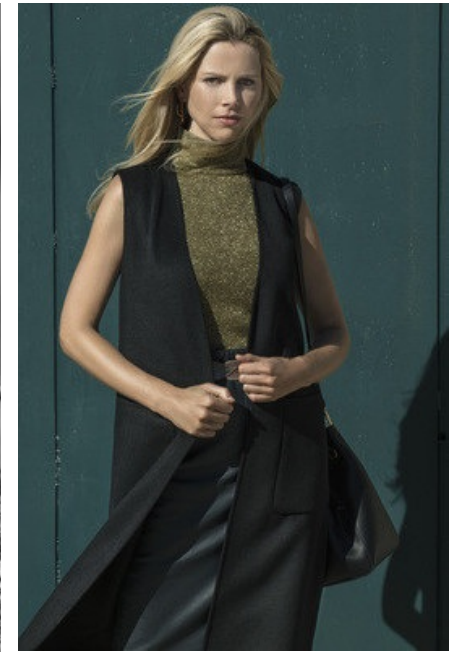

# Diana Zwarthoed

Details Height 180 cm Size 36-38 Bust 87 cm Waist 66 cm  
Hips 95 cm Shoes 41 Hair Blond Eyes Blue green

[www.2rmodels.com](http://www.2rmodels.com) | [info@2rmodels.com](mailto:info@2rmodels.com)  
+31 6 833 18 051